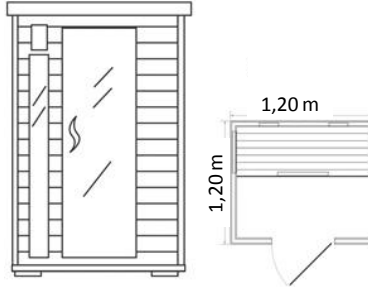

2 PERSONNES

Sauna 2 personnes - 1800 W
Structure bois Canada Hemlock
7 diffuseurs en fibre de carbone

Dimensions 1.20 m x 1.20 m
Hauteur 1,90 m
Poids net 132 kg
ref. 67154 (SEK- CP2)

Sauna 3 personnes - 2070 W
Structure bois Canada Hemlock
8 diffuseurs en fibre de carbone

Dimensions 1.53 m x 1.25 m
Hauteur 1,90 m
Poids net 144 kg
ref. 67155 (SEK -CP3)

3 PERSONNES

Sauna 3 – 4 personnes - 2430 W
Structure bois Canada Hemlock
11 diffuseurs en fibre de carbone

3-4 PERSONNES

Dimensions :
1.50m x 0.60m x 1.50m
Hauteur 1,90 m
Poids net 174 kg
ref. 67156 (SEK-CP3C)