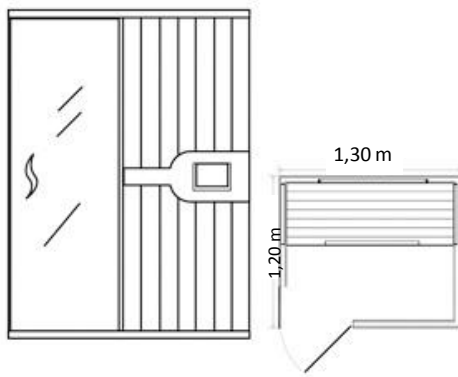

2 PERSONNES

Sauna 2 personnes - 1800 W
Structure bois Canada Hemlock
7 diffuseurs en fibre de carbone

Dimensions 1.20 m x 1.20 m
Hauteur 1,90 m
Poids net 132 kg
ref. 67154 (SEK- CP2)

Sauna 3 personnes - 2070 W
Structure bois Canada Hemlock
8 diffuseurs en fibre de carbone

Dimensions 1.53 m x 1.25 m
Hauteur 1,90 m
Poids net 144 kg
ref. 67155 (SEK -CP3)

3 PERSONNES

Sauna 3 – 4 personnes - 2430 W
Structure bois Canada Hemlock
11 diffuseurs en fibre de carbone

3-4 PERSONNES

Dimensions :
1.50m x 0.60m x 1.50m
Hauteur 1,90 m
Poids net 174 kg
ref. 67156 (SEK-CP3C)

Transport : Franco : 2 saunas et +
Forfait : 50 euros pour 1 sauna

SAUNAS INFRAROUGES

ASTRALPOOL 
the pool brand

Structure Bois
Cèdre rouge

2 PERSONNES

Sauna 2 personnes 2060 W
Structure Bois Cèdre rouge
9 diffuseurs en fibre de carbone
Dimensions 1.30m x 1.20 m
Hauteur 1,90 m
Poids net 140 kg
ref. 67157 (SEK-H3N)