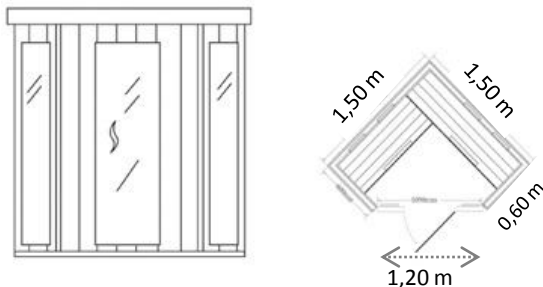

2 PERSONNES

Sauna 2 personnes - 1800 W
Structure bois Canada Hemlock
7 diffuseurs en fibre de carbone

Dimensions 1.20 m x 1.20 m
Hauteur 1,90 m
Poids net 132 kg
ref. 67154 (SEK- CP2)

Sauna 3 personnes - 2070 W
Structure bois Canada Hemlock
8 diffuseurs en fibre de carbone

Dimensions 1.53 m x 1.25 m
Hauteur 1,90 m
Poids net 144 kg
ref. 67155 (SEK -CP3)

3 PERSONNES

Sauna 3 – 4 personnes - 2430 W
Structure bois Canada Hemlock
11 diffuseurs en fibre de carbone

3-4 PERSONNES

Dimensions :
1.50m x 0.60m x 1.50m
Hauteur 1,90 m
Poids net 174 kg
ref. 67156 (SEK-CP3C)

Transport : Franco : 2 saunas et +
Forfait : 50 euros pour 1 sauna

SAUNAS INFRAROUGES

ASTRALPOOL 
the pool brand

Structure Bois
Cèdre rouge

2 PERSONNES

Sauna 2 personnes 2060 W
Structure Bois Cèdre rouge
9 diffuseurs en fibre de carbone
Dimensions 1.30m x 1.20 m
Hauteur 1,90 m
Poids net 140 kg
ref. 67157 (SEK-H3N)