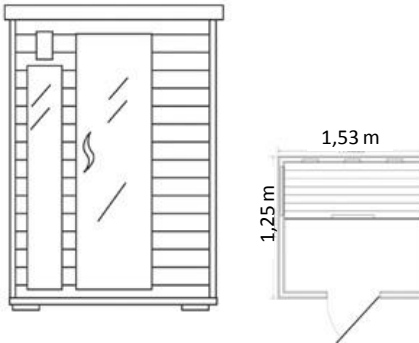

2 PERSONNES

Sauna 2 personnes - 1800 W
Structure bois Canada Hemlock
7 diffuseurs en fibre de carbone

Dimensions 1.20 m x 1.20 m
Hauteur 1,90 m
Poids net 132 kg
ref. 67154 (SEK- CP2)

Sauna 3 personnes - 2070 W
Structure bois Canada Hemlock
8 diffuseurs en fibre de carbone

Dimensions 1.53 m x 1.25 m
Hauteur 1,90 m
Poids net 144 kg
ref. 67155 (SEK -CP3)

3 PERSONNES

Sauna 3 – 4 personnes - 2430 W
Structure bois Canada Hemlock
11 diffuseurs en fibre de carbone

3-4 PERSONNES

Dimensions :
1.50m x 0.60m x 1.50m
Hauteur 1,90 m
Poids net 174 kg
ref. 67156 (SEK-CP3C)

Transport : Franco : 2 saunas et +
Forfait : 50 euros pour 1 sauna

SAUNAS INFRAROUGES

ASTRALPOOL 
the pool brand

Structure Bois
Cèdre rouge

2 PERSONNES

Sauna 2 personnes 2060 W
Structure Bois Cèdre rouge
9 diffuseurs en fibre de carbone
Dimensions 1.30m x 1.20 m
Hauteur 1,90 m
Poids net 140 kg
ref. 67157 (SEK-H3N)