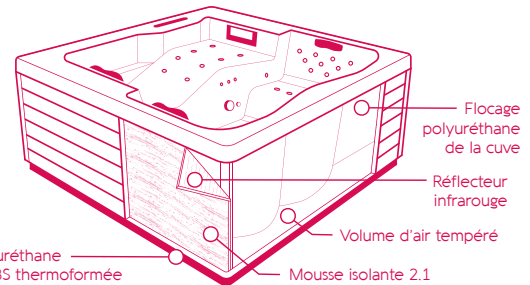

CHROMOTHÉRAPIE

Les couleurs influencent notre état physique et psychique par la vue, mais aussi par le corps qui réagit aux longueurs d'ondes de chaque couleur. Grâce aux leds et à la cascade lumineuse multicolore, choisissez la couleur de l'eau de votre spa en fonction de votre état d'esprit et de l'expérience sensorielle souhaitée.

La performance et la technologie

MASSAGE DYNAMIQUE

Pour une puissance de massage décuplée, le Spa EVO140 est équipé d'un blower turbo propulsant de l'air chaud sous pression dans les buses de massage.

CONFORT THERMIQUE ET PHONIQUE

La triple isolation périmétrique maintient votre spa à bonne température en maîtrisant vos dépenses d'énergie. Pour votre confort, les matériaux utilisés pour le spa présentent une excellente absorption acoustique. Sa couverture de forte épaisseur sécurise et facilite aussi son entretien.