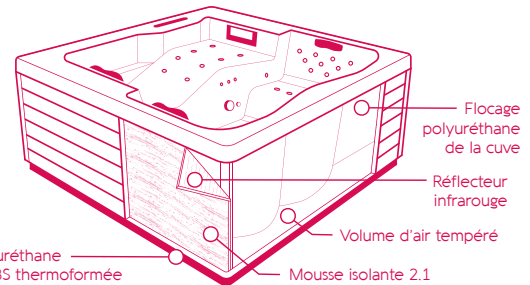

## CHROMOTHÉRAPIE

Les couleurs influencent notre état physique et psychique par la vue, mais aussi par le corps qui réagit aux longueurs d'ondes de chaque couleur. Grâce aux leds et à la cascade lumineuse multicolore, choisissez la couleur de l'eau de votre spa en fonction de votre état d'esprit et de l'expérience sensorielle souhaitée.

## MASSAGE DYNAMIQUE

Pour une puissance de massage décuplée, le Spa EVO140 est équipé d'un blower turbo propulsant de l'air chaud sous pression dans les buses de massage.